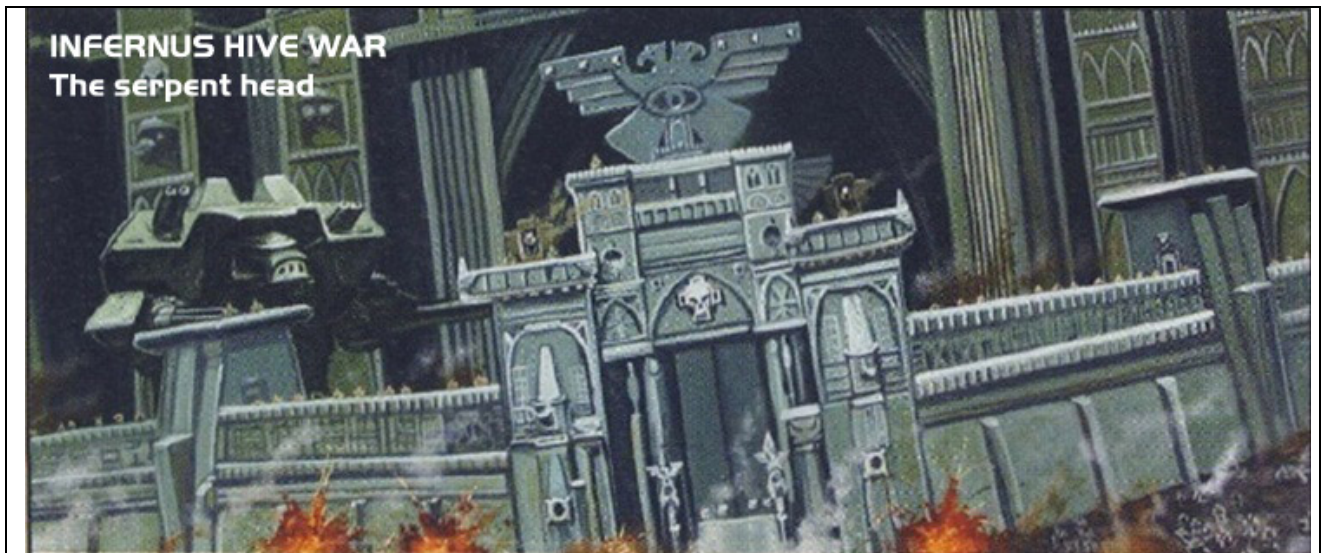

TABELLONE SCENARIO

TURNO	PUNTI	INIZIATIVA VINTA	Silos Missili EndTurn	Palazzo del Governatore EndTurn	Torre attacco psichico EndTurn	Spazio porto EndTurn	NOTE
1°	3.000pt	Orchi: Impero: X	Orchi: C Impero: C	Orchi: Impero: X	Orchi: free Impero: free	Orchi: C Impero: C	No Emperor No Mega G.
2°		Orchi: X Impero:	Orchi: C Impero: C	Orchi: X Impero:	Orchi: free Impero: free	Orchi: X Impero:	
3°	1.000pt	Orchi: X Impero:	Orchi: Impero: X	Orchi: Impero: X	Orchi: free Impero: free	Orchi: X Impero:	No Emperor No Mega G.
4°	3000pt	Orchi: Impero:	Orchi: Impero:	Orchi: Impero:	Orchi: Impero:	Orchi: Impero:	<b>GO Forced Retreat</b>
5°		Orchi: Impero:	Orchi: Impero:	Orchi: Impero:	Orchi: Impero:	Orchi: Impero:	
6°		Orchi: Impero:	Orchi: Impero:	Orchi: Impero:	Orchi: Impero:	Orchi: Impero:	
7°	4000pt	Orchi: Impero:	Orchi: Impero:	Orchi: Impero:	Orchi: Impero:	Orchi: Impero:	
8°		Orchi: Impero:	Orchi: Impero:	Orchi: Impero:	Orchi: Impero:	Orchi: Impero:	TEMPESTA
9°		Orchi: Impero:	Orchi: Impero:	Orchi: Impero:	Orchi: Impero:	Orchi: Impero:	TEMPESTA
10°	1000pt	Orchi: Impero:	Orchi: Impero:	Orchi: Impero:	Orchi: Impero:	Orchi: Impero:	
11°		Orchi: Impero:	Orchi: Impero:	Orchi: Impero:	Orchi: Impero:	Orchi: Impero:	TEMPESTA
12°	3000pt	Orchi: Impero:	Orchi: Impero:	Orchi: Impero:	Orchi: Impero:	Orchi: Impero:	
13°		Orchi: Impero:	Orchi: Impero:	Orchi: Impero:	Orchi: Impero:	Orchi: Impero:	
14°	1000pt	Orchi: Impero:	Orchi: Impero:	Orchi: Impero:	Orchi: Impero:	Orchi: Impero:	
15°		Orchi: Impero:	Orchi: Impero:	Orchi: Impero:	Orchi: Impero:	Orchi: Impero:	
16	All formation	Orchi: Impero:	Orchi: Impero:	Orchi: Impero:	Orchi: Impero:	Orchi: Impero:	<b>END Forced RETREAT.</b>
17°		Orchi: Impero:	Orchi: Impero:	Orchi: Impero:	Orchi: Impero:	Orchi: Impero:	
18°		Orchi: Impero:	Orchi: Impero:	Orchi: Impero:	Orchi: Impero:	Orchi: Impero:	
19°		Orchi: Impero:	Orchi: Impero:	Orchi: Impero:	Orchi: Impero:	Orchi: Impero:	
20°		Orchi: Impero:	Orchi: Impero:	Orchi: Impero:	Orchi: Impero:	Orchi: Impero:	