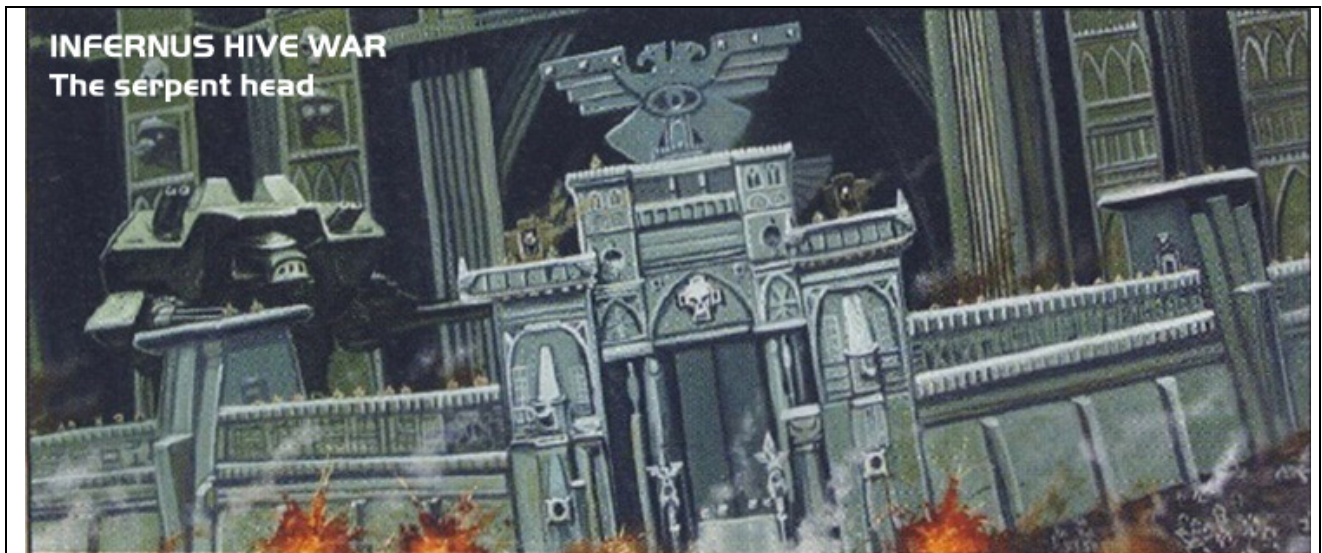

TABELLONE SCENARIO

TURNO	PUNTI	INIZIATIVA VINTA	Silos Missili EndTurn	Palazzo del Governatore EndTurn	Torre attacco psichico EndTurn	Spazio porto EndTurn	NOTE
1°	3.000pt	Orchi: Impero: X	Orchi: C Impero: C	Orchi: Impero: X	Orchi: free Impero: free	Orchi: C Impero: C	No Emperor No Mega G.
2°		Orchi: X Impero:	Orchi: C Impero: C	Orchi: X Impero:	Orchi: free Impero: free	Orchi: X Impero:	
3°	1.000pt	Orchi: X Impero:	Orchi: Impero: X	Orchi: Impero: X	Orchi: free Impero: free	Orchi: X Impero:	No Emperor No Mega G.
4°	3000pt	Orchi:X Impero:	Orchi: Impero: X	Orchi: Impero:X	Orchi: free Impero: free	Orchi:X Impero:	GO Forced Retreat
5°		Orchi: X Impero:	Orchi: C Impero: C	Orchi: Impero: X	Orchi: free Impero: free	Orchi: X Impero:	
6°		Orchi: X Impero:	Orchi:X Impero:	Orchi: Impero:X	Orchi: free Impero: free	Orchi:X Impero:	
7°	4000pt	Orchi: Impero:X	DESTROYED	Orchi: Impero: X	Orchi: X Impero:	Orchi: X Impero:	
8°		Orchi: Impero:X	DESTROYED	Orchi: Impero: X	Orchi:X Impero:	Orchi:X Impero:	TEMPESTA YES
9°		Orchi:X Impero:	DESTROYED	Orchi: Impero:X	Orchi:X Impero:	Orchi:X Impero:	TEMPESTA YES
10°	1000pt	Orchi: Impero:	DESTROYED	Orchi: Impero:	Orchi: Impero:	Orchi: Impero:	
11°		Orchi: Impero:	DESTROYED	Orchi: Impero:	Orchi: Impero:	Orchi: Impero:	TEMPESTA
12°	3000pt	Orchi: Impero:	DESTROYED	Orchi: Impero:	Orchi: Impero:	Orchi: Impero:	
13°		Orchi: Impero:	DESTROYED	Orchi: Impero:	Orchi: Impero:	Orchi: Impero:	
14°	1000pt	Orchi: Impero:	DESTROYED	Orchi: Impero:	Orchi: Impero:	Orchi: Impero:	
15°		Orchi: Impero:	DESTROYED	Orchi: Impero:	Orchi: Impero:	Orchi: Impero:	
16	All formation	Orchi: Impero:	DESTROYED	Orchi: Impero:	Orchi: Impero:	Orchi: Impero:	END Forced RETREAT.
17°		Orchi: Impero:	DESTROYED	Orchi: Impero:	Orchi: Impero:	Orchi: Impero:	
18°		Orchi: Impero:	DESTROYED	Orchi: Impero:	Orchi: Impero:	Orchi: Impero:	
19°		Orchi: Impero:	DESTROYED	Orchi: Impero:	Orchi: Impero:	Orchi: Impero:	